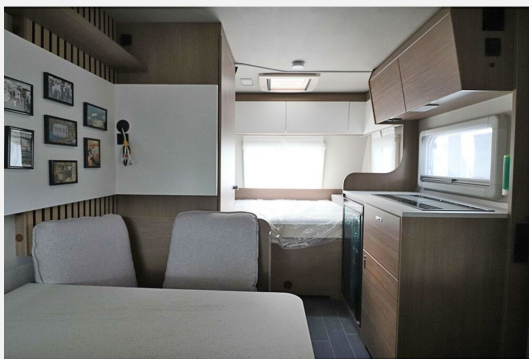

## Technische Daten

<b>Modell-/Baujahr</b>	2024
<b>Anzahl Schlafplätze</b>	2
<b>Gesamtlänge</b>	605 cm
<b>Gesamtbreite</b>	232 cm
<b>Höhe</b>	260 cm
<b>Umlaufmaß</b>	855 cm
<b>Masse in fahrber. Zustand</b>	1057 kg
<b>techn. zul. Gesamtmasse</b>	1500 kg
<b>Zuladung</b>	443 kg
<b>Kühlschrankvolumen</b>	98.00 l
<b>Wasservorrat</b>	45 l
<b>Polster</b>	Silky Leaf

## Beschreibung

- Licht-Paket - TABBERT (Beleuchtete Einstiegsstufe, Vorzeltleuchte mit Bewegungsmelder, Stimmungsvolle Ambientebeleuchtung SENARA)
- Premium Exterieur-Paket - Monoachser (17" Leichtmetallfelgen ? Monoachser, Kristallsilber im exklusiven TABBERT Design, Deichselabdeckung, AL-KO Big Foot)
- Auflastung auf 1.500 kg\*\*\* (1.500 kg-Fahrwerk)
- Premium Interieur-Paket (Deko-Paket Schlafen "PANTIGA": 4 Kissen und 2 Decken im Schlafbereich, TABBERT Komfort Schlafsystem mit flexiblem Tellerrost und WaterGEL-Matratze, Insektenschutztür, Füllstandsanzeige für Frischwassertank)
- AL-KO Trailer Control-ATC - Anti-Schleuder-System (2.0)
- TRUMA DuoControl CS (inkl. Gasfilter)
- Luxus-Bettenbau mit zweitem Ausgleichspolster (bei Salonsitzgruppe oder Dinette)

## Bilder