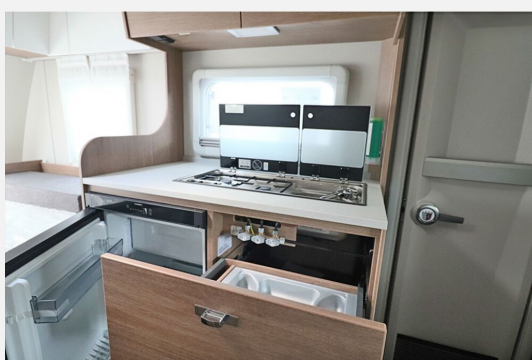

## Beschreibung

- Licht-Paket - TABBERT (Beleuchtete Einstiegsstufe, Vorzeltleuchte mit Bewegungsmelder, Stimmungsvolle Ambientebeleuchtung SENARA)
- Premium Exterieur-Paket - Monoachser (17" Leichtmetallfelgen ? Monoachser, Kristallsilber im exklusiven TABBERT Design, Deichselabdeckung, AL-KO Big Foot)
- Auflastung auf 1.500 kg\*\*\* (1.500 kg-Fahrwerk)
- Premium Interieur-Paket (Deko-Paket Schlafen "PANTIGA": 4 Kissen und 2 Decken im Schlafbereich, TABBERT Komfort Schlafsystem mit flexiblem Tellerrost und WaterGEL-Matratze, Insektenschutztür, Füllstandsanzeige für Frischwassertank)
- AL-KO Trailer Control-ATC - Anti-Schleuder-System (2.0)
- TRUMA DuoControl CS (inkl. Gasfilter)
- Luxus-Bettenbau mit zweitem Ausgleichspolster (bei Salonsitzgruppe oder Dinette)

## Bilder