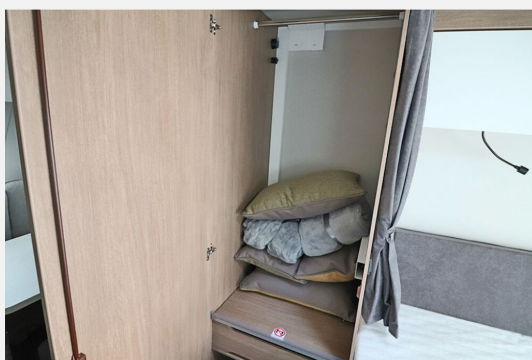

Markenwelten entdecken bei Burmeister

Vielfalt für Ihren individuellen Caravan-Traum. Sprechen Sie uns an.

caribago

Das Reisemobil

maibsu

ROAD

CAR

TCB

FENDT

CARAVAN

EHYMER

MORELO

CLUB CARAVANS

TABBERT

W

KNAUS

CONCEPT

POSSL

CONCEPT

Sunlight

CONCEPT

WEINBERG

CONCEPT

BURMEISTER

CARAVAN CENTER RODENSU

www.caravan-center.de