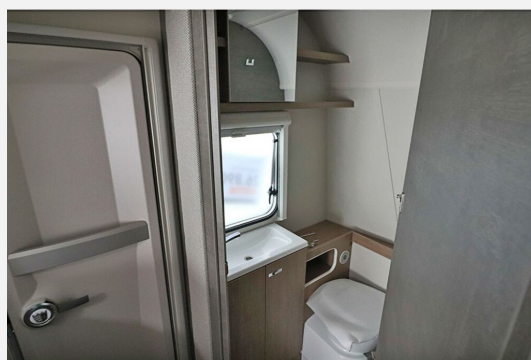

Markenwelten entdecken bei Burmeister

Vielfalt für Ihren individuellen Caravan-Traum. Sprechen Sie uns an.

caribago

Das Reisemobil

maibsu

ROAD

CAR

TCB

FENDT

CARAVAN

EHYMER

MORELO

CLUB CARAVANS

TABBERT

W

KNAUS

CONCEPT

POSSL

CONCEPT

Sunlight

CONCEPT

WEINBERG

CONCEPT

BURMEISTER

CARAVAN CENTER RODENSU

www.caravan-center.de