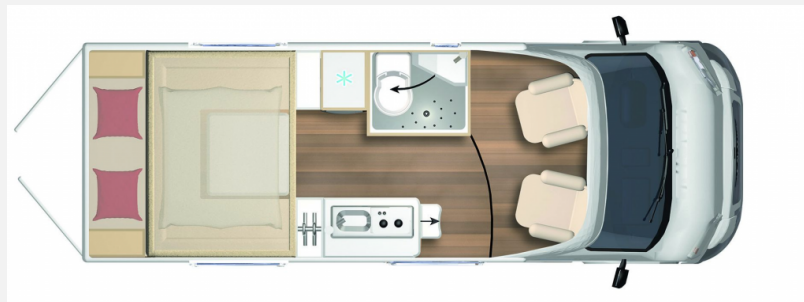

## Technische Daten

<b>Modell-/Baujahr</b>	2023
<b>Anzahl der Achsen</b>	2
<b>Basisfahrzeug</b>	FIAT Ducato
<b>Getriebe</b>	Automatik
<b>Antriebsart</b>	Frontantrieb
<b>Anzahl Schlafplätze</b>	4
<b>Gesamtlänge</b>	636 cm
<b>Gesamtbreite</b>	208 cm
<b>Höhe</b>	265 cm
<b>Innenhöhe</b>	190 cm
<b>Aufbauart</b>	Campervan
<b>techn. zul. Gesamtmasse</b>	3500 kg
<b>Infrastruktur</b>	Küche WC
<b>Liegeflächen</b>	Heck (183x138- 147) Hubbett (204x135- 156)
<b>Sitze mit Gurt</b>	4
<b>Anhängerlast (gebremst)</b>	2500 kg
<b>Kraftstoff</b>	Diesel
<b>Heizung</b>	Truma Combi 6
<b>Kühlschrankvolumen</b>	138 l
<b>Gefriervolumen</b>	12 l
<b>Wasservorrat</b>	100 l
<b>Abwassertankvolumen</b>	90 l
<b>Ladegerät</b>	USB Ladesteckdose A
<b>Batterie</b>	95 Ah
<b>Polster</b>	Genua Reef
<b>Steckdosen 230V</b>	3
<b>Führerscheinklasse</b>	B
<b>Farbe</b>	weiß
	Rundsitzgruppe
	Doppel-/franz. Bett, Hubbett