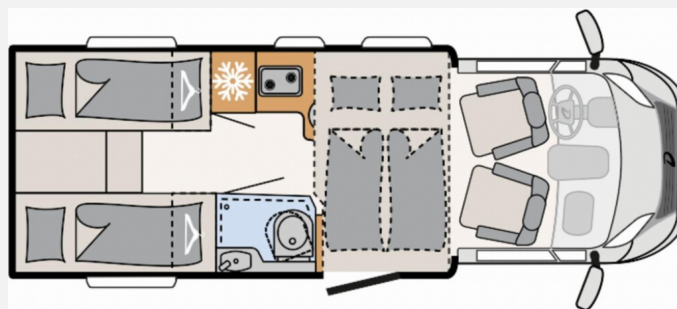

VERLÄNGERT BIS 8. SEPTEMBER!

KLIMA GESCHENKT!

inkl. Einbau!

im Aktionszeitraum bis 08.09.2024*

Grundriss

Technische Daten

Modell-/Baujahr	2024
Leistung	121 KW / 165 PS
Schadstoffklasse/-norm	Euro 6d
Basisfahrzeug	Citroen Jumper
Motordetails	2,2 BlueHDi
Getriebe	Schaltgetriebe
Anzahl Schlafplätze	4
Gesamtlänge	696 cm
Gesamtbreite	233 cm
Höhe	294 cm
Aufbauart	Teilintegriert
Masse in fahrber. Zustand	2986 kg
techn. zul. Gesamtmasse	3499 kg
Zuladung	513 kg
Sitze mit Gurt	4
Radstand	380 cm
Kraftstoff	Diesel
Heizung	Truma Combi 6
Polster	Drake
	Einzelbett, Alkoven/Hubbett

Beschreibung

- Citroën Jumper (3.499 kg) BlueHDi 2,2 l / 121 kW / 165 PS, 6-Gang Schaltgetriebe
- Alufelge Citroën 16 Zoll, schwarz
- Chassis-Paket (LED Tagfahrlicht, Lederlenkrad und Schaltknäuf mit Ledermanschette, Fahrerhaus Klimaanlage automatisch, Multifunktionslenkrad, Armaturenbrett mit Aluminium Applikation)
- Family-Paket (Ausstellfenster in der T-Haube, Wohnraumbür mit Fenster inkl. Verdunkelung und Zentralverriegelung (inkl. Fahrerhaustüre), Verdunklungsjalousien im Fahrerhaus, Panorama-Dachhaube 70 x 50 cm im Wohnraum, Indirekte Ambientebeleuchtung über den Dachstauschränken, Indirekte Wandflächen-Ambientebeleuchtung, Bettumbau Einzelbetten zu Doppelbett, Gemütliche L-Sitzgruppe mit freistehendem, absenkbarem Tischfuß und 2 integrierte 3-Punkt-Gurte, Stauraum-Türe links)
- Paket X (Markise 4,0 m) (Rückfahrkamera (Einfachkamera), Cassettenmarkise Omnistor 4.0 m (manuell))
- Vorbereitungsset (Vorbereitung Solar, Vorbereitung Dach-Klimaanlage, Vorbereitung SAT-Anlage, Vorbereitung erste Rückfahrkamera, Vorbereitung zweite Rückfahrkamera)
- elektrisches Hubbett über der Sitzgruppe
- Isofix Kindersitzbefestigung für 3. und 4. Sitzplatz in Fahrtrichtung
- Abwassertank isoliert
- Wohnwelt Drake