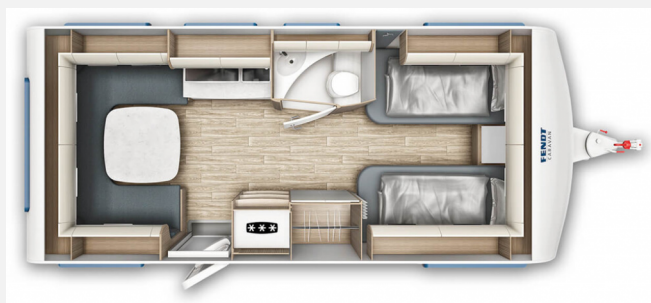

Exposé

Fendt Tendenza 560 SG

42.200,- €

MwSt. ausweisbar

Fahrzeug

Grundriss

Technische Daten

Modell-/Baujahr	2024
Anzahl Schlafplätze	4
Gesamtlänge	772 cm
Gesamtbreite	250 cm
Höhe	266 cm
Innenhöhe	198 cm
Umlaufmaß	1034 cm
Aufbaulänge	657 cm
Masse in fahrber. Zustand	1609 kg
techn. zul. Gesamtmasse	2000 kg
Zuladung	391 kg
Heizung	ALDE Warmwasserheizung
Polster	Salina
	Einzelbett

Beschreibung

- Fußbodentemperierung elektrisch (temp. Bereich modellabhängig)
- Gewichtserhöhung 2.000 kg
- Panoramdachhaube Skylight mit LED-Beleuchtung
- Universal-Vorzeltsteckdose (230V/12V/TV)
- Einzelbettauszug mit Liegepolster
- TV-Halter Sky mit Gelenkarm
- Warmwasserheizung C 3030 HE ohne Warmwasser Fußbodenerwärmung (Alde)
- Ausstellfenster Bug mit Store, Gardine, Rollo und Eckregal
- Stoffausführung: Salina