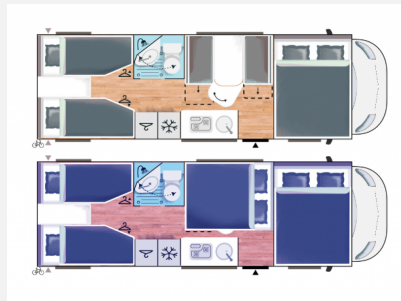

Exposé

Challenger Alkoven C387 Start Edition 6 Schlafpl. 2024 Fiat

69.990,- €

MwSt. ausweisbar

Fahrzeug

Grundriss

Technische Daten

<b>Modell-/Baujahr</b>	2024
<b>Leistung</b>	103 KW / 140 PS
<b>Umweltplakette</b>	grün
<b>Schadstoffklasse/-norm</b>	Euro 6d
<b>Basisfahrzeug</b>	FIAT Ducato
<b>Getriebe</b>	Schaltgetriebe
<b>Anzahl Schlafplätze</b>	6
<b>Gesamtlänge</b>	736 cm
<b>Gesamtbreite</b>	235 cm
<b>Höhe</b>	306 cm
<b>Aufbauart</b>	Alkoven
<b>techn. zul. Gesamtmasse</b>	3500 kg
<b>Infrastruktur</b>	Küche WC
<b>Liegeflächen</b>	Heck ((195x90) x 2) Alkovenbett (155x203) Seite (147/167x130)
<b>Sitze mit Gurt</b>	6
<b>Kraftstoff</b>	Diesel
<b>Farbe</b>	weiß
	Seitensitzgruppe
	Einzelbett, Doppelbett quer