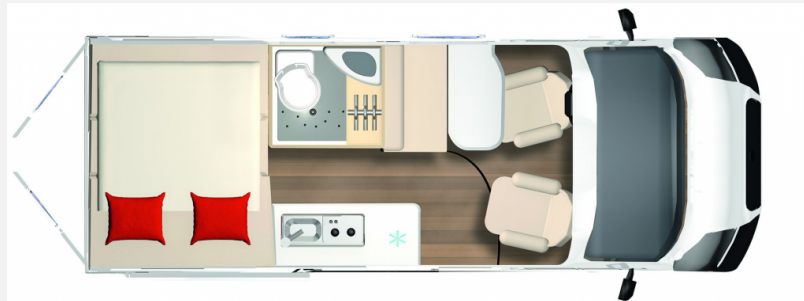

Exposé

Bürstner Campeo C 600 *Vorteilspreis*

76.990,- €

MwSt. ausweisbar

Fahrzeug

Grundriss

Technische Daten

Modell-/Baujahr	2024
Anzahl der Achsen	2
Leistung	103 KW / 140 PS
Umweltplakette	grün
Schadstoffklasse/-norm	Euro 6e
Basisfahrzeug	Citroën
Getriebe	Schaltgetriebe
Antriebsart	Frontantrieb
Anzahl Schlafplätze	5
Gesamtlänge	599 cm
Gesamtbreite	208 cm
Höhe	265 cm
Innenhöhe	190 cm
Aufbauart	Campervan
techn. zul. Gesamtmasse	3500 kg
Infrastruktur	Küche WC
Liegeflächen	Mitte (80 x 180) Heck (157/149x197) Aufstelldach (200x135)
Sitze mit Gurt	4
Anhängerlast (gebremst)	2500 kg
Kraftstoff	Diesel
Heizung	Gasheizung Combi 4
Kühlschrankvolumen	84 l
Gefriervolumen	6 l
Wasservorrat	100 l
Abwassertankvolumen	90 l
Batterie	95 Ah
Polster	Black Forest
Steckdosen 230V	2
Steckdosen 12V	1
Führerscheinklasse	B
Farbe	weiß
	Seitensitzgruppe
	Doppel-/franz. Bett, Aufstelldach (Doppelbett)

Irrtümer, Zwischenverkauf und Änderungen vorbehalten. Verkauf ohne evtl. abgebildete Deko

Campeo C 600 Black Forest - Heimatlich durchstarten ist mit dem Citroën Campeo C 600 Black Forest kein Problem. Optisch ist dieser Bürstner Wohnvan ein echter Hingucker.