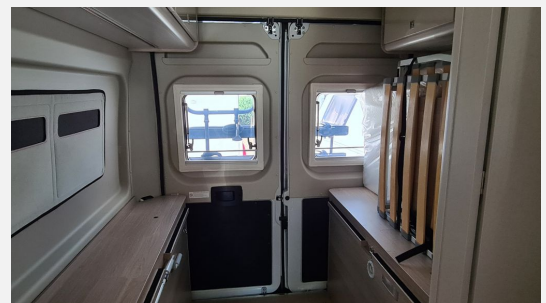

Irrtümer und Änderungen vorbehalten

Bilder