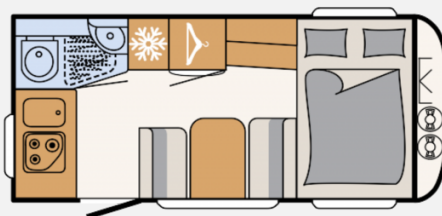

Exposé

Dethleffs c'joy 420 QSH

20.190,- €

MwSt. ausweisbar

Fahrzeug

Grundriss

Technische Daten

Modell-/Baujahr	2024
Anzahl Schlafplätze	3
Gesamtlänge	625.00 cm
Gesamtbreite	212.00 cm
Höhe	265.00 cm
Masse in fahrber. Zustand	974.60 kg
techn. zul. Gesamtmasse	1360.00 kg
Zuladung	385.40 kg
Infrastruktur	WC
Liegeflächen	Bug (195 X 150) Mitte (170 X 90/80)
Polster	Serie
Steckdosen 230V	3
Farbe	weiß
	Seitensitzgruppe
	Doppel-/franz. Bett

Beschreibung

**Aktionspreis statt 22.866,- jetzt 20.190,-
Sie sparen 2.680,- und erhalten kostenlos ein Air Luftzelt dazu !!!**

- c´joy 420 QSH
- * Stoffkombination Kapan
- * Außendesign Hammerschlag weiß
- * Auflastung 1.360kg
- * Touring Paket
- * Dynamic Paket
- * Dusch-Ausstattung
- * Bugfenster
- * Stauklappe vorne links
- * Gebläse 12V
- * Einbau Klimaanlage vorbereitet
- * Zulassungsdokumente
- * Frachtanteil bis Osnabrück