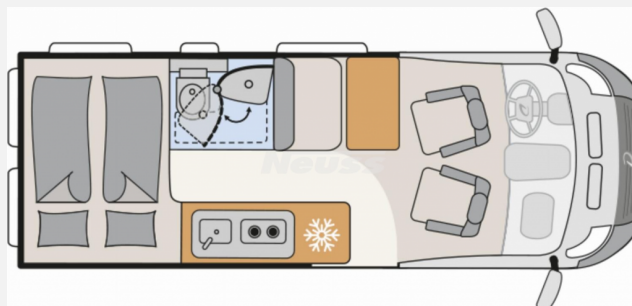

Exposé

Dethleffs Globetrail Advantage 600 DS Fiat 180PS, verb.AHK

**65.900,- €**

MwSt. ausweisbar

Fahrzeug

Grundriss

Technische Daten

<b>Modell-/Baujahr</b>	2024
<b>Leistung</b>	132 KW / 180 PS
<b>Umweltplakette</b>	grün
<b>Schadstoffklasse/-norm</b>	Euro 6d
<b>Basisfahrzeug</b>	Fiat Ducato
<b>Motordetails</b>	2,2 Multijet
<b>Getriebe</b>	Schaltgetriebe
<b>Antriebsart</b>	Frontantrieb
<b>Anzahl Schlafplätze</b>	2
<b>Gesamtlänge</b>	599 cm
<b>Gesamtbreite</b>	205 cm
<b>Höhe</b>	265 cm
<b>Innenhöhe</b>	190 cm
<b>Aufbauart</b>	Campervan
<b>Masse in fahrber. Zustand</b>	2879 kg
<b>techn. zul. Gesamtmasse</b>	3499 kg
<b>Zuladung</b>	620 kg
<b>Infrastruktur</b>	WC
<b>Liegeflächen</b>	double_couch (197x157/140)
<b>Sitze mit Gurt</b>	4
<b>Radstand</b>	404 cm
<b>Kraftstoff</b>	Diesel
<b>Heizung</b>	Combi 4
<b>Polster</b>	Scandi
<b>Farbe</b>	grau
	Seitensitzgruppe
	Doppel-/franz. Bett

**Beschreibung**

- Fiat Ducato MultiJet 180 (2,2 l / 180 PS / 132 kW) - 3.499 kg zul. Gesamtgewicht
  - Expedition Grey
  - Elektrische Vorbereitung Anhängerkupplung
  - Toterwinkelassistent mit Zubehör
  - Wohnwelt Scandi
- Irrtümer und Änderungen vorbehalten