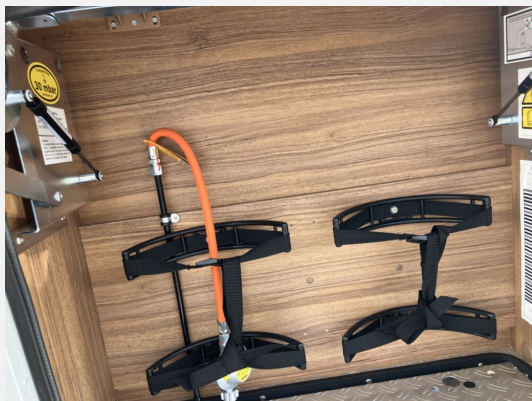

Irrtümer und Änderungen vorbehalten

Ausstattung

- Pakete (Autark-Paket)
- Antischlingerkupplung
- GFK-Dach, Markise
- WC

Irrtümer und Änderungen vorbehalten

Bilder

Verkäufer

Erwin Hymer Center Stuttgart
Team Erwin Hymer Center
Mahdentalstr. 84
71065 Sindelfingen