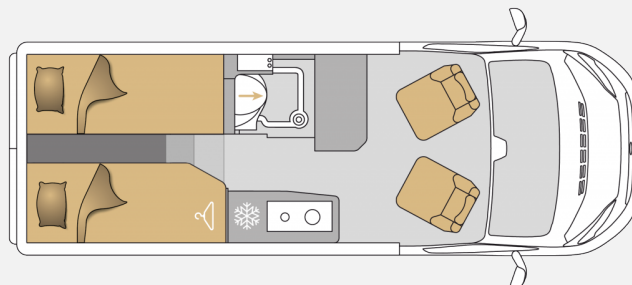

Exposé

Mooveo VAN 60EB \* 180 PS Automatik\* Prestige \*

**64.990,- €**

MwSt. ausweisbar

Fahrzeug

Grundriss

**Technische Daten**

<b>Modell-/Baujahr</b>	2023, 06/2023
<b>Anzahl der Achsen</b>	2
<b>Leistung</b>	132 KW / 180 PS
<b>km Stand</b>	1 km
<b>Umweltplakette</b>	grün
<b>Schadstoffklasse/-norm</b>	Euro 6d
<b>Basisfahrzeug</b>	FIAT Ducato
<b>Motordetails</b>	Motor: Diesel Frontantrieb Automatik
<b>Getriebe</b>	Automatik
<b>Antriebsart</b>	Frontantrieb
<b>Anzahl Schlafplätze</b>	2
<b>Gesamtlänge</b>	599 cm
<b>Gesamtbreite</b>	205 cm
<b>Höhe</b>	269 cm
<b>Aufbauart</b>	Sondermobil
<b>Masse in fahrber. Zustand</b>	3118 kg
<b>techn. zul. Gesamtmasse</b>	3500 kg
<b>Infrastruktur</b>	Küche WC
<b>Liegeflächen</b>	Heck (198x77+ 198x77)
<b>Sitze mit Gurt</b>	2
<b>Anhängerlast (gebremst)</b>	2500 kg
<b>Anhängerlast (ungebremst)</b>	750 kg
<b>Kraftstoff</b>	Diesel
<b>Heizung</b>	Truma Combi 4
<b>Kühlschrankvolumen</b>	85 l
<b>Wasservorrat</b>	110.00 l
<b>Abwassertankvolumen</b>	80.00 l
<b>Batterie</b>	160 Ah
<b>Polster</b>	schwarz/schwarz
<b>Farbe</b>	grau
	Seitensitzgruppe

Mooveo Van 60 EB Prestige ein Kastenwagen / Campervan mit Einzelbetten und Vollausrüstung  
Ausstattung Chassis

- Fiat Ducato 120 PS / 88 kw Euro 6 d-final
- Ducato 35 - 3500 kg
- Fahrerhausklimaanlage
- LED-Tagfahrlicht
- Stoßstange vorn in Wagenfarbe lackiert
- Nebelscheinwerfer und Kühlergrill in schwarz
- Beifahrerairbag, Tempomat, Traction+, ESP, Hillholder
- Elektrisch verstellbare & beheizbare Außenspiegel
- Vollwertiges Ersatzrad (kein Reifenpilot)
- 16" Alufelgen