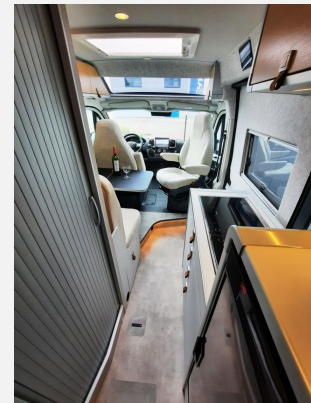

- Gasheizung, Klimaanlage, Klimaautomatik, Umluftanlage
- 2-Flammkocher, Kühlschrank mit Frostfach, Kompressor-Kühlschrank
- Cassetten-Toilette, Dusche, Frischwassertank, Frischwassertank-Anzeige, Warmwasser
- Gasflaschenkasten für: 2x11 kg Fl., Gasumschaltanlage automatisch, Gasstandsfernanzeige mit Eis-EX
- Bluetooth Fahrerhaus, DAB Radio, Navigationssystem, Radio/Tuner, Rückfahrkamera
- Scheckheft gepflegt, Isofix, Nichtraucherfahrzeug

Irrtümer und Änderungen vorbehalten

Bilder