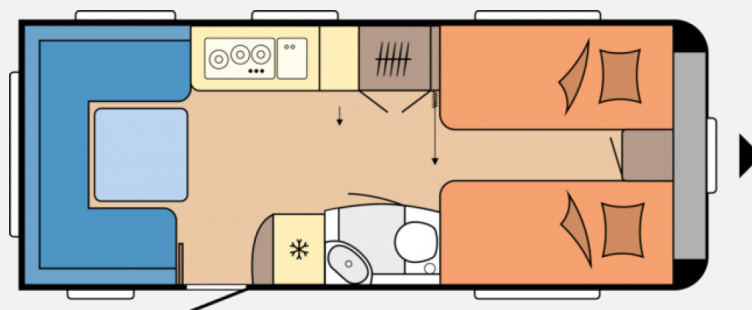

Exposé

Hobby Prestige 560 UL - Modell 2024

35.995,- €

MwSt. ausweisbar

Fahrzeug

Grundriss

Technische Daten

Modell-/Baujahr	2024
Anzahl der Achsen	1
Anzahl Schlafplätze	4
Gesamtlänge	752 cm
Gesamtbreite	250 cm
Höhe	264 cm
Innenhöhe	195 cm
Umlaufmaß	1012 cm
Aufbaulänge	635 cm
techn. zul. Gesamtmasse	2000 kg
Auflastung	2000 kg
Infrastruktur	Küche WC
Liegeflächen	Heck (223x140/ 125)
Steckdosen 230V	7
Farbe	weiß
	Rundsitzgruppe
	Einzelbett