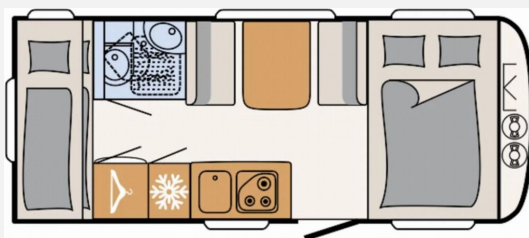

Beschreibung

- Touring-Paket (Warmwasserversorgung, Warmluftanlage, Fliegengittertüre, Dachhaube Heki II inkl. Baldachin beleuchtet)
- Sicherheits-Paket (ATC Trailer Control, Sicherheits-Gasdruckregler DuoControl mit Crash Sensor)
- Ausstellbares Toilettenraumfenster
- Einbau Klimaanlage vorbereitet
- Bugfenster
- Auflastung 1.700 kg (inkl. Stahlrad 195 R14 C LI106)
- Wohnwelt Ronda

Irrtümer und Änderungen vorbehalten

Ausstattung

- Antischlingerkupplung
- GFK-Dach
- 3-Flammkocher
- WC

Irrtümer und Änderungen vorbehalten

Bilder