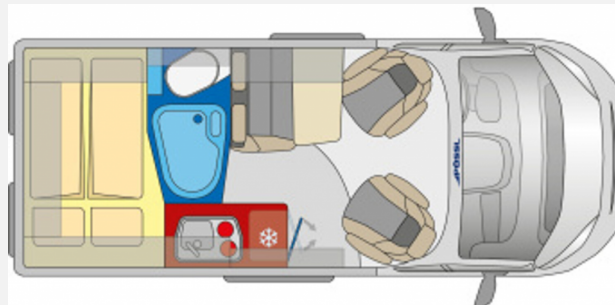

Exposé

Pössl Roadcamp R Citroen 165 PS XMAS - Aktionspreis

74.800,- €

MwSt. ausweisbar

Fahrzeug

Grundriss