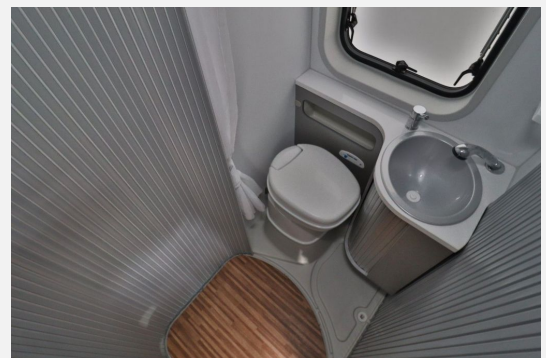

Von echten Champions empfohlen.

Dein Wohnmobilverkauf - schnell, fair, unkompliziert.

Wir kaufen Ihr Wohnmobil und Wohnwagen!

Einfach anrufen unter **0800 - 186 00 00** (kostenlos) oder direkt unser Formular ausfüllen auf www.ankaufwohnmobile.de