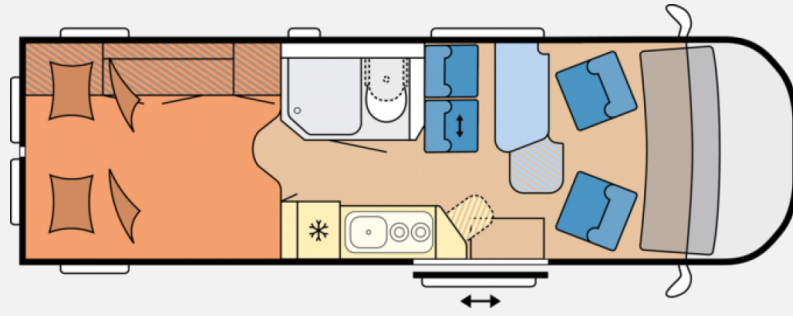

Exposé

Hobby Maxia VAN 680 ET

67.750,- €

MwSt. ausweisbar

Fahrzeug

Grundriss

Technische Daten

Modell-/Baujahr	2023
Leistung	130 KW / 177 PS
Schadstoffklasse/-norm	Euro 6d-final
Basisfahrzeug	VW
Getriebe	Automatik
Anzahl Schlafplätze	2
Gesamtlänge	683 cm
Gesamtbreite	204 cm
Höhe	285 cm
Innenhöhe	205 cm
Aufbauart	Campervan
techn. zul. Gesamtmasse	3500 kg
Liegeflächen	Heck (2000x860)
Kraftstoff	Diesel
Heizung	Truma Combi 6
Kühlschrankvolumen	90 l
Wasservorrat	100 l
Abwassertankvolumen	90 l
Batterie	95 Ah
	Seitensitzgruppe
	Einzelbett, Doppelbett längs

Beschreibung

Erleben Sie den neuen Hobby Maxia VAN 680 ET auf Basis des VW Crafter.

Bei diesem Premium-Kastenwagen trifft Komfort auf Gemütlichkeit. Das Skandinavische Hygge Design zeichnet sich durch perfekt abgestimmte Farben, aufwendig geformte Möbel und seiner Wohlfühlatmosphäre aus. Der Hobby Maxia VAN 680 ET bietet folgende Highlights: