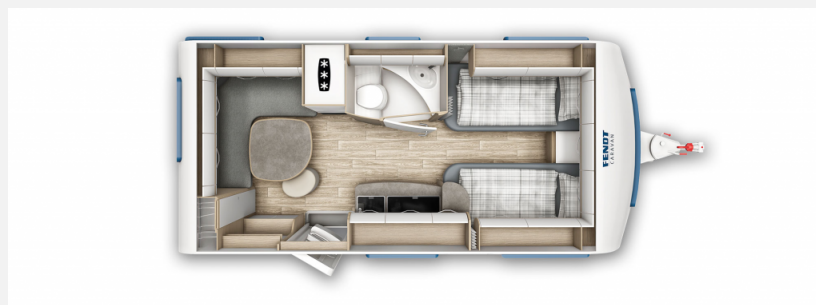

Exposé

Fendt Bianco Activ 465 SGE

31.700,- €

MwSt. ausweisbar

Fahrzeug

Grundriss

Technische Daten

Modell-/Baujahr	2024
Anzahl der Achsen	1
Anzahl Schlafplätze	2
Gesamtlänge	703 cm
Gesamtbreite	232 cm
Höhe	266 cm
Innenhöhe	198 cm
Umlaufmaß	969 cm
Aufbaulänge	589 cm
techn. zul. Gesamtmasse	1600 kg
Auflastung	1800 kg
Infrastruktur	Küche WC
Liegeflächen	Bug (2 × 85 × 200)
Heizung	Truma Combi 4
Kühlschrankvolumen	133 l
Gefriervolumen	3 l
Wasservorrat	24 l
Farbe	weiß
	L-Sitzgruppe
	Einzelbett

Beschreibung

Herzlich willkommen bei Südsee-Caravans,
dieses Modell beinhaltet folgende Sonderausstattungen ab Werk:

- **Polster Manerba**
- **Auflastung auf 1.800 kg**
- **Deko-Paket I Manerba** : 2 Filzkörbchen, 2 Kissen, Tischset 2-teilig, Sky-Leder, Fb. schlamm/braun
- **Fliegenschutztüre**
- **Spannbetttuch "Elfenbein"**
- **Spannbetttuch für Einzelbettauszug**
- **Einzelbettauszug mit Liegepolster**
- **TV-Halter "Sky" mit Gelenkarm**
- **Rangierhilfe Mover Smart A (ohne Ladegerät, ohne Montagekit, ohne Einbau)**
- **Zulassungsdokumente, Fracht und Übergabeinspektion**