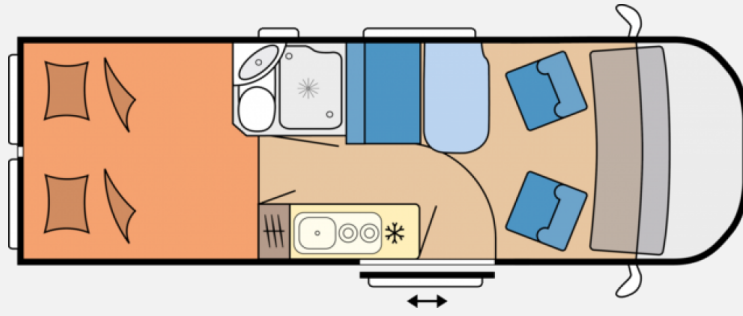

Exposé

Hobby Vantana De Luxe K65 ET

73.950,- €

MwSt. ausweisbar

Fahrzeug

Grundriss

Technische Daten

Modell-/Baujahr	2024
Leistung	102 KW / 140 PS
Schadstoffklasse/-norm	Euro 6d-final
Basisfahrzeug	Fiat
Motordetails	2,2ltr
Getriebe	Automatik
Anzahl Schlafplätze	4
Gesamtlänge	636 cm
Gesamtbreite	205 cm
Höhe	267 cm
Innenhöhe	190 cm
Aufbauart	Campervan
techn. zul. Gesamtmasse	3500 kg
Liegeflächen	Heck (1820x580)
Kraftstoff	Diesel
Heizung	Truma Combi 4
Kühlschrankvolumen	90 l
Wasservorrat	95 l
Abwassertankvolumen	90 l
Batterie	95 Ah
	Seitensitzgruppe
	Einzelbett, Doppelbett längs

Beschreibung

Der Start in neue Abenteuer erfolgt mit dem Hobby Vantana De Luxe K65 ET.

Egal ob es der Kurztrip zum Surfen ans Meer oder der Städtetrip in die Metropolen Europas ist, der Hobby Vantana De Luxe K65 ET ist dein perfekter Begleiter.

Die kompakten Maße des Kastenwagen ermöglichen dir eine größtmögliche Flexibilität und bieten dir dabei aber angenehmen Komfort um den Abend am nächsten See entspannt ausklingen zu lassen.

Folgende Highlights bietet dir dein neuer Reisebegleiter: