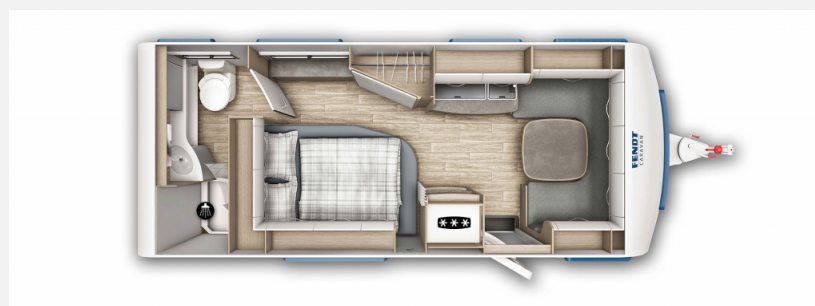

Exposé

Fendt Bianco Activ 550 SD Hauspreis

32.950,- €

MwSt. ausweisbar

Fahrzeug

Grundriss

Technische Daten

Modell-/Baujahr	2024
Anzahl Schlafplätze	4
Gesamtlänge	772 cm
Gesamtbreite	232 cm
Höhe	266 cm
Innenhöhe	198 cm
Umlaufmaß	1030 cm
Aufbaulänge	657 cm
techn. zul. Gesamtmasse	2000 kg
Infrastruktur	Küche WC
Liegeflächen	Bug (140/121x210) Heck (140x200)
Heizung	Truma Combi 6
Kühlschrankvolumen	133 l
Wasservorrat	25 l
Abwassertankvolumen	24 l
	Rundsitzgruppe
	Doppel-/franz. Bett

Beschreibung

ID-Nr. - 8049

Mit komfortablem Heckbad, separater Dusche, Rundsitzgruppe, großem Kühlschrank und innovativer Truma Combi Heizung.

Sonderausstattung zur umfangreichen Serienausstattung:

- Safety Paket:
 - ATC 2,0 Trailer Control
 - Gasdruckregler DuoControl CS mit Gasfilter
 - Diebstahlsicherung Fullstop mechanisch
- Auflastung von 1.700 kg auf 2.000 kg
- Fliegenschutztüre
- Alufelgen in schwarz poliert
- TV-Halter Sky
- Stabilformstützen mit Big Foot
- Frischwassertank 45 Liter mit Außenbefüllung