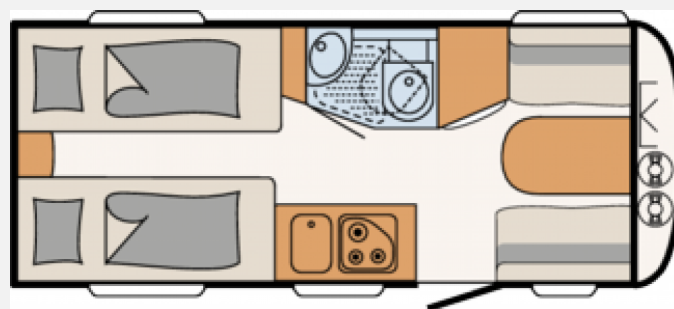

## Technische Daten

<b>Modell-/Baujahr</b>	2022
<b>Erstzulassung</b>	29.08.2022
<b>Anzahl der Achsen</b>	1
<b>Anzahl Schlafplätze</b>	3
<b>Gesamtlänge</b>	675 cm
<b>Gesamtbreite</b>	212 cm
<b>Höhe</b>	265 cm
<b>Innenhöhe</b>	198 cm
<b>Umlaufmaß</b>	960 cm
<b>Aufbaulänge</b>	553 cm
<b>techn. zul. Gesamtmasse</b>	1360 kg
<b>Infrastruktur</b>	Küche WC
<b>Liegeflächen</b>	Bug (190x100/90) Heck (200x80, 195 x 80)
<b>Kühlschrankvolumen</b>	83 l
<b>Gefriervolumen</b>	8,2 l
<b>Vorbesitzer</b>	1
<b>Farbe</b>	weiß
	Doppel-/franz. Bett, Einzelbett