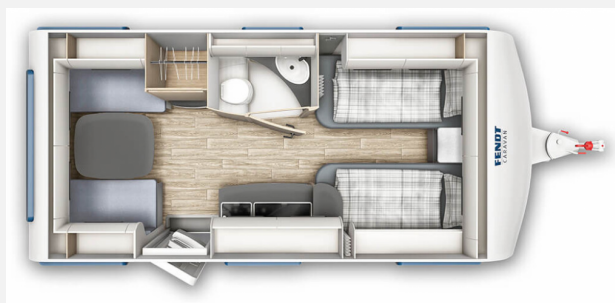

Exposé

Fendt Apero 465 TG

29.200,- €

MwSt. ausweisbar

Fahrzeug

Grundriss

Technische Daten

Modell-/Baujahr	2024
Anzahl Schlafplätze	3
Gesamtlänge	703 cm
Gesamtbreite	232 cm
Höhe	266 cm
Innenhöhe	198 cm
Umlaufmaß	962 cm
Aufbaulänge	589 cm
Masse in fahrber. Zustand	1354 kg
techn. zul. Gesamtmasse	1800 kg
Zuladung	446 kg
Heizung	Truma S 3004
Polster	Sunset
	Seitensitzgruppe
	Einzelbett

Beschreibung

- Fliegenschutztüre
- Gewichtserhöhung 1.800 kg
- Einzelbettauszug mit Liegepolster
- Außenstauklappe 999 x 419 (Bug links)
- Frischwassertank 45 l mit Aussenbefüllung
- TV-Halter Sky mit Gelenkarm
- Wohnwelt Sunset