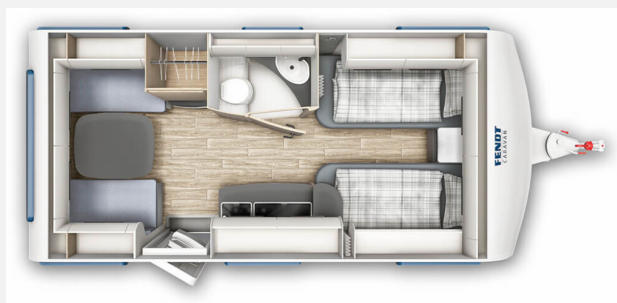

Exposé

Fendt Apero 465 TG

29.200,- €

MwSt. ausweisbar

Fahrzeug

Grundriss

Technische Daten

Modell-/Baujahr	2024
Anzahl Schlafplätze	3
Gesamtlänge	703 cm
Gesamtbreite	232 cm
Höhe	266 cm
Umlaufmaß	962 cm
Aufbaulänge	589 cm
Masse in fahrber. Zustand	1354 kg
techn. zul. Gesamtmasse	1800 kg
Zuladung	446 kg
Heizung	Truma S 3004
Polster	Sunset
	Einzelbett

Beschreibung

- Fliegenschutztüre
- Gewichtserhöhung 1.800 kg
- Einzelbettauszug mit Liegepolster
- Außenstauklappe 999 x 419 (Bug links)
- Frischwassertank 45 l mit Aussenbefüllung
- TV-Halter Sky mit Gelenkarm
- Wohnwelt Sunset