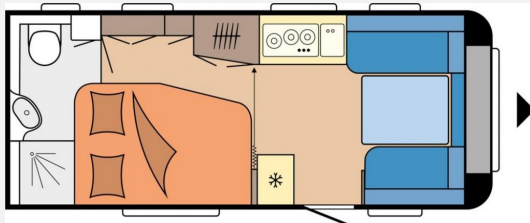

Beschreibung

- 1.800 kg Auflastung mit technischer Änderung für Einachser
- Vorbereitung Dachklimaanlage
- Verdunklungsrollo inkl. Insektenschutz für Waschraum
- City-Wasseranschluss
- Frischwassertank, 47 Liter
- USB-Doppelladesteckdose
- Fernsehelenkhalter inkl. benötigter Anschlüsse, ohne Videokabel (Cinch)
- Seit über 60 Jahren ist Ullrich Caravaning Ihr führender Händler hochwertiger Fahrzeuge und steht für Qualität, Zuverlässigkeit und Service. Mit einem Team aus rund 40 Mitarbeitenden und einem Verständnis von Qualität und Service aus einer Hand, ist Ullrich Caravaning mit Standort in Bad Salzuffen, nahe Bielefeld, Ihr perfekter Partner, um sich Ihren Traum vom mobilen Reisen zu erfüllen. Auch wenn uns sicherlich manchmal nicht alles perfekt gelingt, so spricht unsere 5-Sterne-Bewertung bei mobile.de für sich: wir bieten Ihnen den besten Service und sind sehr stolz auf die durchweg positiven Rückmeldungen unserer Käufer! Entdecken Sie jetzt unsere umfangreiche Auswahl an Fahrzeugen und finden Sie Ihren ganz persönlichen Reisebegleiter, der Ihnen ein Gefühl von Freiheit und Unabhängigkeit schenkt.

Ausstattung

- Antischlingerkupplung
- Separate Dusche, WC

Bilder

Verkäufer

Ullrich Caravaning GmbH
Herr Fabian Lex
Heerser Weg 45
32108 Bad Salzuffen

☎ 05222 / 9255-65

✉ fabian.lex@ullrich-caravaning.de