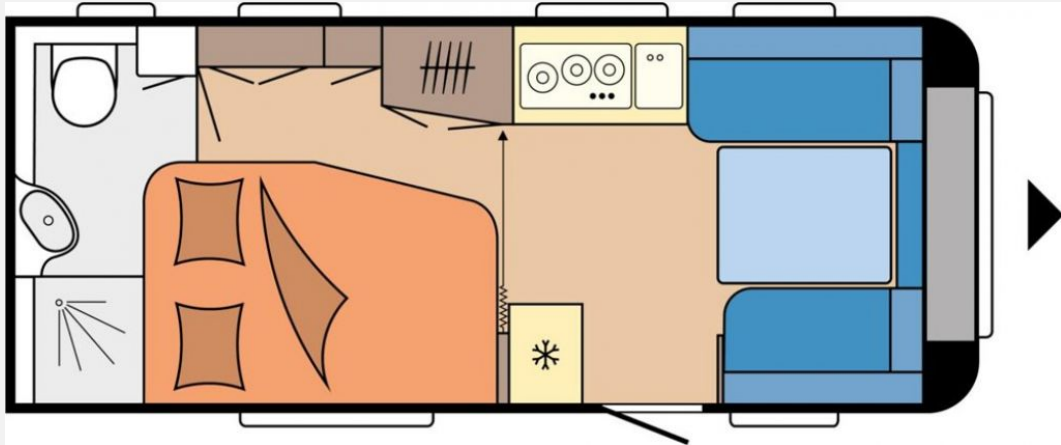

Exposé

Hobby Excellent 495 WFB

28.600,- €

MwSt. ausweisbar

Fahrzeug

Technische Daten

| | |
|----------------------------------|---------------------|
| Modell-/Baujahr | 2024 |
| Anzahl Schlafplätze | 4 |
| Gesamtlänge | 714 cm |
| Gesamtbreite | 230 cm |
| Höhe | 264 cm |
| Umlaufmaß | 971 cm |
| Aufbaulänge | 595 cm |
| Masse in fahrber. Zustand | 1346 kg |
| techn. zul. Gesamtmasse | 1800 kg |
| Zuladung | 454 kg |
| Auflastung | 1800 kg |
| Heizung | Truma Combi 4 |
| Kühlschrankvolumen | 133.00 l |
| Gefriervolumen | 12.00 l |
| Polster | Nora |
| Steckdosen 230V | 9 |
| | Doppel-/franz. Bett |