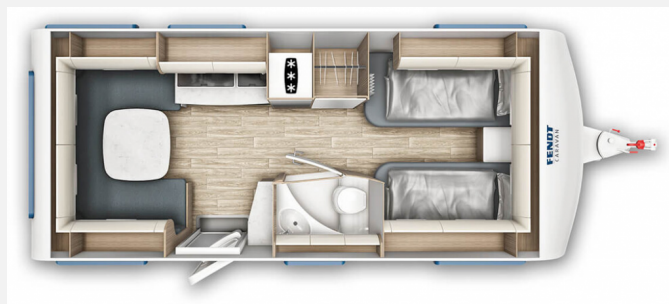

Exposé

Fendt Tendenza 515 SG

32.450,- €

MwSt. ausweisbar

Fahrzeug

Grundriss

Technische Daten

Modell-/Baujahr	2024
Anzahl Schlafplätze	4
Gesamtlänge	751 cm
Gesamtbreite	232 cm
Höhe	266 cm
Umlaufmaß	1017 cm
Aufbaulänge	637 cm
Masse in fahrber. Zustand	1504 kg
techn. zul. Gesamtmasse	2000 kg
Zuladung	496 kg
Heizung	Truma Combi 4
Polster	Valencia
	Einzelbett

Beschreibung

- Gewichtserhöhung 2.000 kg AAA (Fahrwerk, Bereifung, Alufelgen)
 - Safety-Paket (Duo Control, ATC, Radkralle)
 - Einzelbettauszug mit Liegepolster
 - Spannbetttuch Einzel- /franz.Betten
 - Spannbetttuch für Einzelbettauszug
 - TV-Halter Sky mit Gelenkarm
 - Deko-Paket TREND
- Seit über 60 Jahren ist Ullrich Caravaning Ihr führender Händler hochwertiger Fahrzeuge und steht für Qualität, Zuverlässigkeit und Service. Mit einem Team aus rund 40 Mitarbeitenden und einem Verständnis von Qualität und Service aus einer Hand, ist Ullrich Caravaning mit Standort in Bad Salzuflen, nahe Bielefeld, Ihr perfekter Partner, um sich Ihren Traum vom mobilen Reisen zu erfüllen. Auch wenn uns sicherlich manchmal nicht alles perfekt gelingt, so spricht unsere 5-Sterne-Bewertung bei mobile.de für sich: Wir bieten Ihnen den besten Service und sind sehr stolz auf die durchweg positiven Rückmeldungen unserer Käufer! Entdecken Sie jetzt unsere umfangreiche Auswahl an Fahrzeugen und finden Sie Ihren ganz persönlichen Reisebegleiter, der Ihnen ein Gefühl von Freiheit und Unabhängigkeit schenkt.