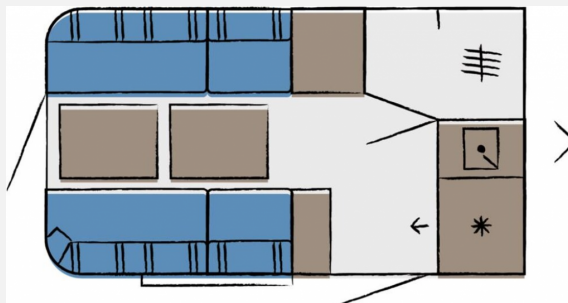

Exposé

Hobby Beachy 360

14.300,- €

MwSt. ausweisbar

Fahrzeug

Grundriss

Technische Daten

Modell-/Baujahr	2024
Anzahl Schlafplätze	2
Gesamtlänge	509 cm
Gesamtbreite	217 cm
Höhe	268 cm
Aufbaulänge	372 cm
Masse in fahrber. Zustand	736 kg
techn. zul. Gesamtmasse	1200 kg
Zuladung	464 kg
Auflastung	1200 kg
Polster	Beachy- Leinenoptik

Beschreibung

- Auflastung 900 kg auf 1200 kg ohne technische Änderung
- Sonderbeklebung "IC beachy" beachy 360
- Auflaufbremssystem KNOTT ANS mit automatischer Bremsnachstellung
- Ausdrehstützen, vollverzinkt
- Buglaufrad mit Stützlastanzeige
- Radstoßdämpfer + Reifenreparaturset
- Zulassung für Tempo 100
- Antischlinger-Kupplung KNOTT
- Kombikassetten mit Verdunkelungs- und Insektenschutzrollo, für alle Fenster
- Vorhängefenster, ausstellbar, doppelt verglast und getönt
- Befestigungsösen zur Ladungssicherung, 4 Stück
- Dachhaube DOMETIC SEITZ, Midi-Heki 700 x 500 mm, mit Verdunkelungs- und Insektenschutzplissee im Wohnraum
- GFK-Unterboden
- Heckklappe zweiteilig, Unterteil schwenkbar, mit Bullauge
- LED-Vorzeltleuchte
- Seitenwände mit Glattblech
- Winterbelüftung für Sitzgruppe, Stauschränke und Betten
- Begehrbarer Kleiderschrank
- Flexibler Klapptisch "Driftwood" im Wohnbereich , 2 Stück
- Kissen-Set in Leinenoptik "Beachy" , 2 Stück
- Hängestaufächer
- Komfort-Topper für Bettumbau Sitzgruppe
- Ordnungsboxen aus Naturmaterial, faltbar, passend für Staufächer, Set aus 1 x L, 2 x M, 2 x K, 1 x XS, 1 x XXS in braun, 1x XS, 1 x XXS in beige
- Organizer-Taschen aus Filz, 2 Stück
- Wohn- und Liegepolster in Leinenoptik "Beachy"
- Kühlbox DOMETIC CK 40D Hybrid, 38 Liter, 12 / 230 V
- Spüle aus Edelstahl
- Abwasserrollentank inkl. Aufbewahrungstasche + Frischwassertank, 25 Liter
- USB-Doppelladesteckdose, 2x
- Vorbereitung für Solaranlage
- Indirekte Beleuchtung im Wohnbereich, Küche und Kleiderschrank
- Pendelleuchten im Wohnbereich, höhenverstellbar
- + 100 Online- Gutschein