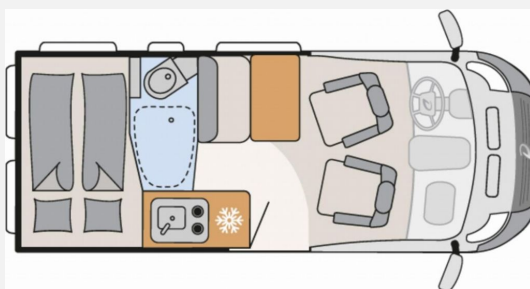

Beschreibung

1. Toterwinkelassistent mit Zubehör
   - Elektrische Vorbereitung Anhängerkupplung
   - Artense Grey Metallic
   - Elektro Paket (LED-Lichtrohre in der Küche, Zusätzliche Doppel-USB-Steckdose im Bug links, 230-V-Steckdose im Oberschrank Bug links (Sitzgruppe), 12-V-Steckdose im Heckbereich links unten)
   - Chassis Paket (Lackierter Stoßfänger in Wagenfarbe, Leichtmetallfelge Fiat Alu light 16 Zoll - schwarz matt, Lederlenkrad und -schaltknopf, Techno Trim: Alu-Applikationen auf den Lüftungsdüsen, Scheinwerferrahmen schwarz, Kühlergrill schwarz glänzend, Skid Plate schwarz, Lenkradbedienung für Radio)
   - Verzurrstreben im Heckboden
   - Schiebefenster mit Fliegenschutz und Verdunklungsrollo im Heck links
   - Aufstelldach schwarz, vorne komplett zu öffnen inkl. elektrischem Schließassistenten, Fliegengitter, Schwanenhalsleuchte und USB-Steckdose, mit hochwertiger Matratze
   - Markise 3,25 m(540)
   - Wohnwelt Hygge
2. Irrtümer und Änderungen vorbehalten

Ausstattung

1. Lederlenkrad, Servolenkung, Tempomat, Multifunktionslenkrad, Zentralverriegelung, Rußpartikelfilter
   - Markise
   - WC
2. Irrtümer und Änderungen vorbehalten

Bilder