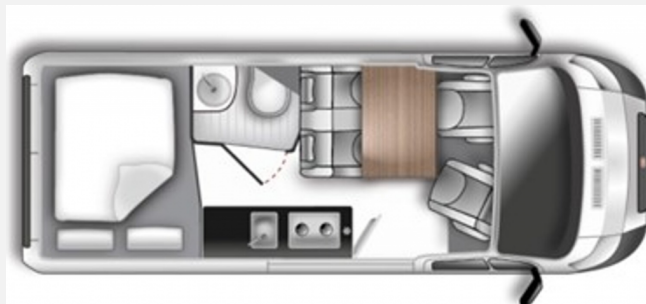

Exposé

Westfalia Columbus 540 D 180 PS Automatik Aufstelldach*

97.190,- €

MwSt. ausweisbar

Fahrzeug

BEISPIELBILD

Fahrzeug kann in Farbe und Ausstattung abweichen.
Details entnehmen Sie bitte der Fahrzeugbeschreibung.

Grundriss

Technische Daten

Modell-/Baujahr	2025
Anzahl der Achsen	2
Leistung	132 KW / 180 PS
Umweltplakette	grün
Schadstoffklasse/-norm	Euro 6d
Basisfahrzeug	Fiat Ducato
Motordetails	2,2 l MultiJet
Getriebe	Automatik
Antriebsart	Frontantrieb
Anzahl Schlafplätze	4
Gesamtlänge	541 cm
Gesamtbreite	205 cm
Höhe	260 cm
Aufbauart	Campervan
Masse in fahrber. Zustand	3135 kg
techn. zul. Gesamtmasse	3500 kg
Zuladung	365 kg
Infrastruktur	WC
Liegeflächen	double_couch (130/115x197) double_couch_raising_roof (135x200)
Sitze mit Gurt	4
Kraftstoff	Diesel
Heizung	Diesel Warmwasser-Heizsystem
Wasservorrat	100 l
Abwassertankvolumen	100 l
Batterie	150 Ah
Polster	Roseland/titanschwarz
Farbe	grau
	Seitensitzgruppe
	Doppel-/franz. Bett, Aufstelldach (Doppelbett)