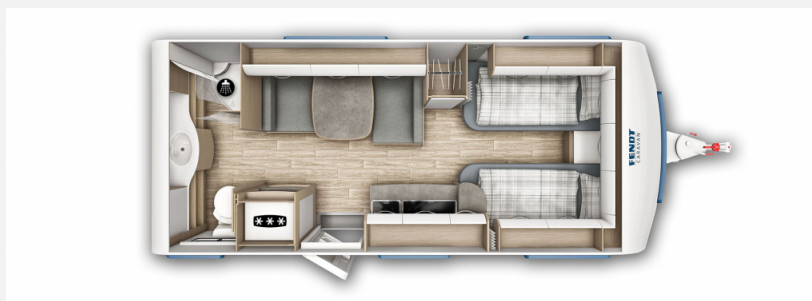

## Fendt Bianco Activ 515 SGD

**33.650,- €**

MwSt. ausweisbar

Fahrzeug

Grundriss

Technische Daten

<b>Modell-/Baujahr</b>	2024
<b>Anzahl der Achsen</b>	1
<b>Anzahl Schlafplätze</b>	3
<b>Gesamtlänge</b>	751 cm
<b>Gesamtbreite</b>	232 cm
<b>Höhe</b>	266 cm
<b>Innenhöhe</b>	198 cm
<b>Umlaufmaß</b>	1017 cm
<b>Aufbaulänge</b>	637 cm
<b>Masse in fahrber. Zustand</b>	1470 kg
<b>techn. zul. Gesamtmasse</b>	2000 kg
<b>Infrastruktur</b>	WC
<b>Liegeflächen</b>	Bug (1x85x195) Bug (1x85x200) Seite (101/87 x 190)
<b>Heizung</b>	Truma Combi 4
<b>Kühlschrankvolumen</b>	133 l
<b>Gefriervolumen</b>	3 l
<b>Wasservorrat</b>	24 l
	Doppel-/franz. Bett, Einzelbett

**Beschreibung**

- Auflastung 2000 kg
  - Alufelgen
  - Fliegenschutztüre
  - Einzelbettauszug
  - incl. Fracht Tüv und Brief
- Irrtümer und Änderungen vorbehalten

**Ausstattung**

Irrtümer und Änderungen vorbehalten