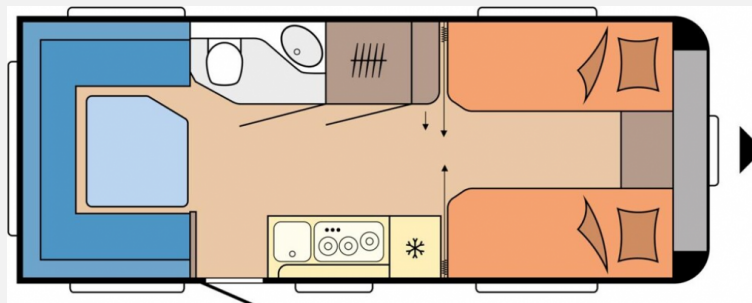

Hobby **KNAUS** MORELO NIESMANN + BISCHOFF **TABBERT** WEINSBERG

Grundriss

Kein Logo
vorhanden

Technische Daten

Modell-/Baujahr	2024
Anzahl Schlafplätze	4
Gesamtlänge	770 cm
Gesamtbreite	250 cm
Höhe	265 cm
Umlaufmaß	1029 cm
Aufbaulänge	653 cm
Masse in fahrber. Zustand	1561 kg
techn. zul. Gesamtmasse	2000 kg
Zuladung	439 kg
Auflastung	2000 kg
Heizung	Truma Combi 6E
Kühlschrankvolumen	133.00 l
Wasservorrat	47 l
Wasservorrat (ink Boiler)	10 l
Abwassertankvolumen	23 l
Polster	Pico
Steckdosen 230V	10
	Einzelbett