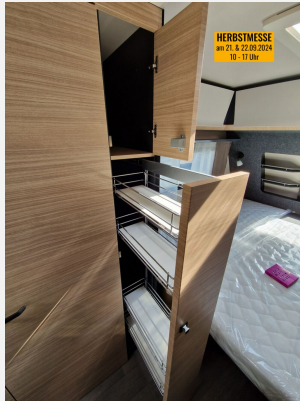

Kein Logo
vorhanden