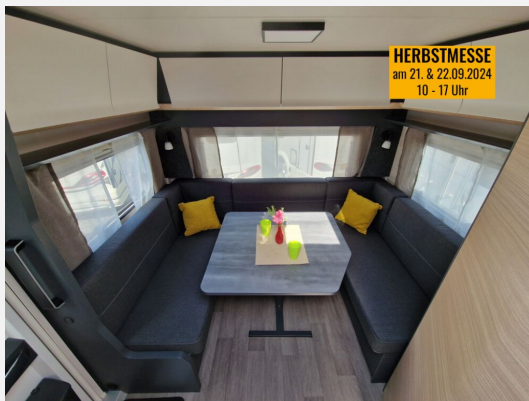

Kein Logo
vorhanden