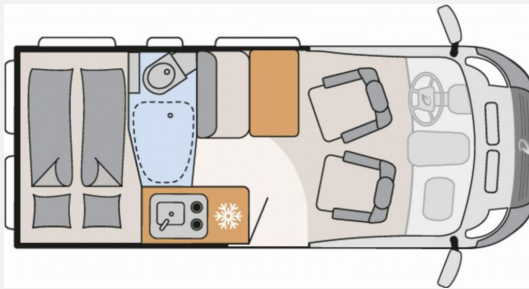

Ausstattung

- Lederlenkrad, Servolenkung, Tempomat, Multifunktionslenkrad, Zentralverriegelung, Rußpartikelfilter
- Markise
- Kompressor Kühlschrank, WC

Bilder

Verkäufer

Reisemobile Brüggemann GmbH
Herr Niklas Theile
Mesumer Str. 200
48432 Rheine

☎ 05975 / 304 – 414

FAX 05975/304430

✉ n.theile@reisemobile-brueggemann.de