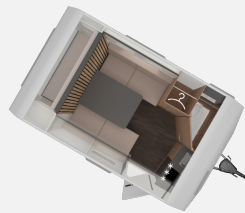

Kein Logo
vorhanden

Exposé

Knaus Yaseo 340 PX ab Jandelsbrunn

24.000,- €

MwSt. ausweisbar

Fahrzeug

Grundriss