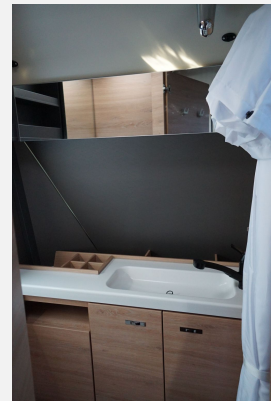

Kein Logo
vorhanden

Verkäufer

Autohaus Krieg GmbH
Herr Martin Dillinger
Hauptstr.
94118 Jandelsbrunn

☎ 08583/88290-0

✉ m.dillinger@ff-krieg.de