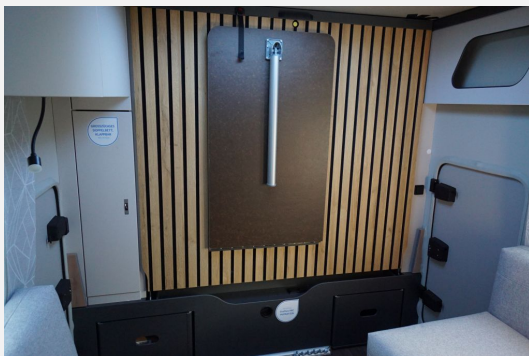

- Markise 305 x 250 cm - ADM weiß
- Polster "Elegant Silver"

Fahrzeugbesichtigungen und Beratungsgespräche am besten nach terminlicher Absprache, nicht immer stehen alle inserierten Fahrzeug hier auf dem Ausstellungsgelände.

Wir sind Knaus/Weinsberg Vertragshändler seit über 30 Jahren mit Sitz in Jandelsbrunn und angeschlossener Servicewerkstatt.

300 Meter Luftlinie entfernt neben dem Knaus Tabbert Werk in Jandelsbrunn.

Gerne erstellen wir Ihnen auch ein Angebot für Ihr Wunschfahrzeug.

Fahrzeug Abholung in Jandelsbrunn incl. ausführlicher Einweisung

Irrtümer und Zwischenverkauf vorbehalten

Ausstattung

Bilder