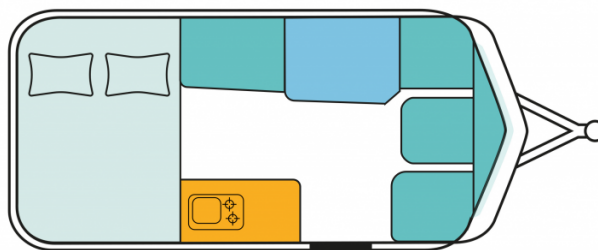

Exposé

Hymer Eriba Touring 530

29.990,- €

MwSt. ausweisbar

Fahrzeug

Grundriss

Technische Daten

Modell-/Baujahr	2024
Anzahl Schlafplätze	3
Gesamtlänge	599 cm
Gesamtbreite	210 cm
Masse in fahrber. Zustand	1015.5 kg
techn. zul. Gesamtmasse	1400 kg
Zuladung	384.5 kg
Infrastruktur	Küche WC
Liegeflächen	Heck (198x140) Bug (198x98/94)
Polster	Tulsa
	Doppel-/franz. Bett

Beschreibung

- * ERIBA Touring 530
 - * Auflastung auf 1.400 kg
 - * Tango Red Edition
- Bestehend aus:
- 2 Kissen mit Bezug
 - Ambientelicht XL
 - Bumper aus Edelstahl
 - Chrompaket mit Außenanbauteilen in Chrom
 - Leichtmetallfelgen ERIBA 5-Stern-Doppelspeiche, anthrazit
 - Möbeldekor Tindari
 - Seitenwände, Bug und Heck in Glattblech, Farbe White Tango
 - Steinschlagschutzblech
 - Stoffkombination Tulsa für Ausstattungslinie Urban
- * TÜV und Brief
 - * Frachtkosten