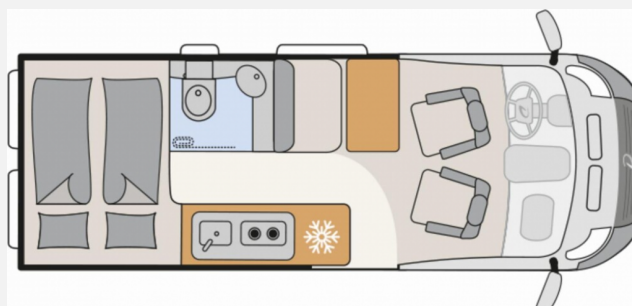

Dethleffs

**THORWESTEN**  
Reisemobile aus besten Händen.

Grundriss

Technische Daten

<b>Modell-/Baujahr</b>	2024
<b>Leistung</b>	103 KW / 140 PS
<b>Schadstoffklasse/-norm</b>	Euro 6d
<b>Basisfahrzeug</b>	Fiat Ducato
<b>Motordetails</b>	Multijet 3
<b>Getriebe</b>	Schaltgetriebe
<b>Anzahl Schlafplätze</b>	2
<b>Gesamtlänge</b>	599 cm
<b>Gesamtbreite</b>	205 cm
<b>Höhe</b>	265 cm
<b>Aufbauart</b>	Campervan
<b>Masse in fahrber. Zustand</b>	2834 kg
<b>techn. zul. Gesamtmasse</b>	3499 kg
<b>Zuladung</b>	665 kg
<b>Sitze mit Gurt</b>	4
<b>Radstand</b>	404 cm
<b>Kraftstoff</b>	Diesel
<b>Polster</b>	Hygge
	Doppel-/franz. Bett