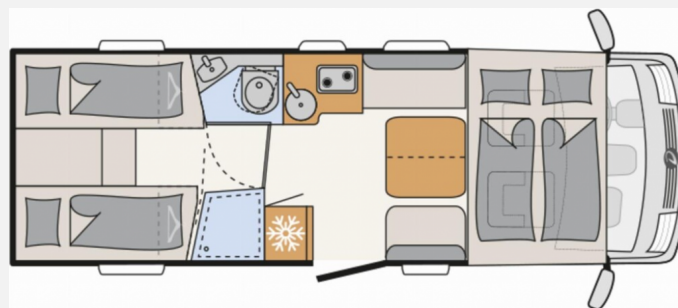

Exposé

Dethleffs Trend I 7057 EBL

108.250,- €

MwSt. ausweisbar

Fahrzeug

Grundriss

Technische Daten

Modell-/Baujahr	2024
Leistung	132 KW / 180 PS
Schadstoffklasse/-norm	Euro 6d
Basisfahrzeug	Fiat Ducato
Motordetails	2,2L MultiJet
Getriebe	Automatik
Anzahl Schlafplätze	4
Gesamtlänge	740 cm
Gesamtbreite	233 cm
Höhe	300 cm
Aufbauart	Integriert
Masse in fahrber. Zustand	3129 kg
techn. zul. Gesamtmasse	4250 kg
Zuladung	1121 kg
Sitze mit Gurt	4
Radstand	404 cm
Kraftstoff	Diesel
Heizung	Truma Combi 6
Kühlschrankvolumen	137.00 l
Gefriervolumen	15.00 l
Wasservorrat	116 l
Wasservorrat (ink Boiler)	10 l
Abwassertankvolumen	90 l
Polster	Wohnwelt Saros
	Einzelbett, Alkoven/Hubbett