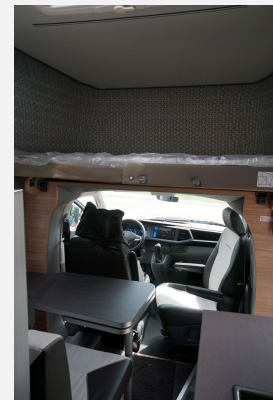

Fahrzeugbesichtigungen und Beratungsgespräche am besten nach terminlicher Absprache, nicht immer stehen alle inserierten Fahrzeug hier auf dem Ausstellungsgelände.

Wir sind Knaus/Weinsberg Vertragshändler seit über 30 Jahren mit Sitz in Jandelsbrunn und angeschlossener Servicewerkstatt.

300 Meter Luftlinie entfernt neben dem Knaus Tabbert Werk in Jandelsbrunn.

Gerne erstellen wir Ihnen auch ein Angebot für Ihr Wunschfahrzeug.

Fahrzeug Abholung in Jandelsbrunn incl. ausführlicher Einweisung

Irrtümer und Zwischenverkauf vorbehalten

Ausstattung

Bilder