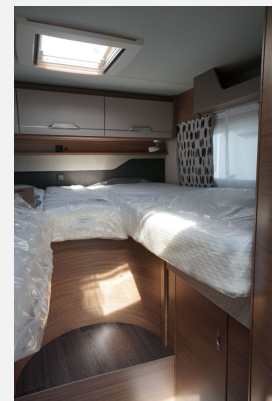

Energy Basic-Paket

- Intelligentes Ladegerät mit 25 A Ladeleistung
- Touch-Control-Panel mit intuitivem Bedienkonzept vernetzter Komponenten, inkl. Innen- und Außentemperaturfühler statt serienmäßigem Control-Panel
- **Einstiegsstufe elektrisch**
- **Ausstellfenster Heck links**
- **Rahmenfenster Seitz**
- **Aufbautüre KNAUS PREMIUM**
- **THULE Garagenordnungssystem 1: 2 Stk. Multifunktionale**
- **Halteschienen an der Heckwand inkl. Schutzgummi; 2 Stk.**
- **Spanngurte inkl. Ratschenfunktion sowie 6 Stk. Verzurrösen, in den Schienen frei positionierbar, inkl. 1 Stk. Gepäcknetz, Vielfältige**
- **EVOPORE HRC Matratze + WaterGEL-Auflage**

Fahrzeugbesichtigungen und Beratungsgespräche am besten nach terminlicher Absprache, nicht immer stehen alle inserierten Fahrzeug hier auf dem Ausstellungsgelände.

Wir sind Knaus/Weinsberg Vertragshändler seit über 30 Jahren mit Sitz in Jandelsbrunn und angeschlossener Servicewerkstatt.

300 Meter Luftlinie entfernt neben dem Knaus Tabbert Werk in Jandelsbrunn.

Gerne erstellen wir Ihnen auch ein Angebot für Ihr Wunschfahrzeug.

Fahrzeug Abholung in Jandelsbrunn incl. ausführlicher Einweisung

Irrtümer und Zwischenverkauf vorbehalten

Ausstattung

Bilder