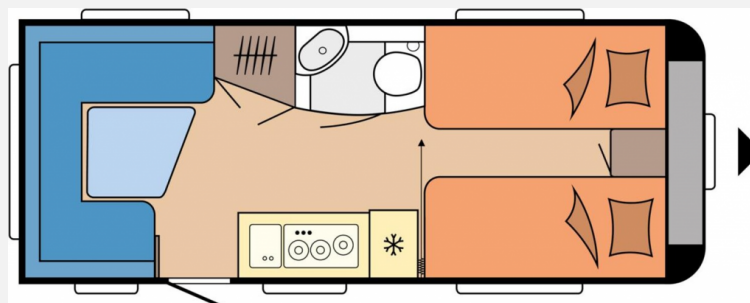

## Technische Daten

<b>Modell-/Baujahr</b>	2024
<b>Anzahl der Achsen</b>	1
<b>Anzahl Schlafplätze</b>	4
<b>Gesamtlänge</b>	714 cm
<b>Gesamtbreite</b>	230 cm
<b>Höhe</b>	264 cm
<b>Innenhöhe</b>	264 cm
<b>Umlaufmaß</b>	971 cm
<b>Aufbaulänge</b>	595 cm
<b>Masse in fahrber. Zustand</b>	1280 kg
<b>techn. zul. Gesamtmasse</b>	1800 kg
<b>Zuladung</b>	520 kg
<b>Infrastruktur</b>	WC
<b>Liegeflächen</b>	Einzelbett (2x193x82)
<b>Heizung</b>	Truma S-3004
<b>Kühlschrankvolumen</b>	133 l
<b>Wasservorrat</b>	25 l
<b>Wasservorrat (ink Boiler)</b>	30 l
<b>Abwassertankvolumen</b>	23 l
<b>Polster</b>	Turo
<b>Steckdosen 230V</b>	6
<b>Steckdosen USB</b>	2
<b>Farbe</b>	weiß
	Einzelbett