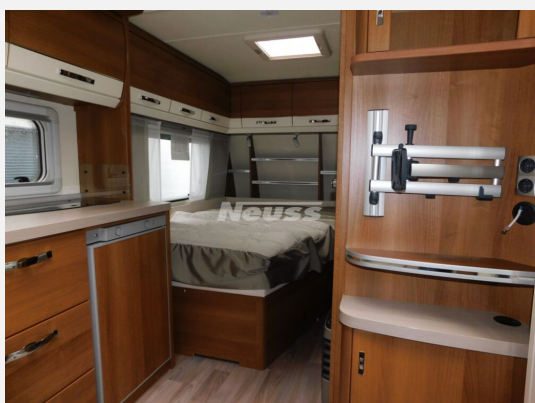

Exposé

Tabbert Da Vinci 450 TD

19.900,- €

Differenzbesteuerung gemäß §25a

Fahrzeug

Grundriss

Technische Daten

Modell-/Baujahr	2018
Erstzulassung	04/2018
TÜV	04/2024
Anzahl Schlafplätze	4
Gesamtlänge	669 cm
Gesamtbreite	232 cm
Höhe	265 cm
Umlaufmaß	932 cm
Aufbaulänge	470 cm
Masse in fahrber. Zustand	1336 kg
techn. zul. Gesamtmasse	1700 kg
Zuladung	364 kg
Heizung	Truma S 3004/1
Polster	Pesaro
	Doppel-/franz. Bett

Beschreibung

- Alko ATC
- Gewichtserhöhung 1.700 kg
- Markisenleisten über Bug- und/oder Heckfenster
- ALKO Big-Foot für Schwerlastkurbelstützen
- Alufelgen Silber mit Reifen (Monoachser)
- Insektenschutztür 1/1
- Tabbert Komfort Schlafsystem mit flexiblem Tellerrost und atmungsaktiver Federkernmatratze
- Ambientebeleuchtung
- Beleuchtete Einstiegsstufe
- Vorzeltleuchte mit Bewegungsmelder
- Deichselabdeckung
- 12 V Kühlschranksventilator
- Schwenkarm für Flachbildschirm
- 230-V-Steckdose zur Stromabnahme außen, inkl. Antennenanschluss
- Gasaußensteckdose
- Füllstandsanzeige Frischwassertank
- Heki II statt Midi Heki
- Dachreling
- Wohnwelt Pesaro
- Alle Dichtigkeitsprüfungen dokumentiert
- sehr leichter Hagel an der Bugwand - nicht abgerechnet

Irrtümer und Änderungen vorbehalten

Ausstattung

- Antischlingerkupplung, Servolenkung
- GFK-Dach
- 3-Flammkocher
- WC, Gas-Anschluss

Irrtümer und Änderungen vorbehalten

Bilder

Verkäufer

Neuss GmbH
Herr Hans-Peter Neuss
Thanners 7
87509 Immenstadt