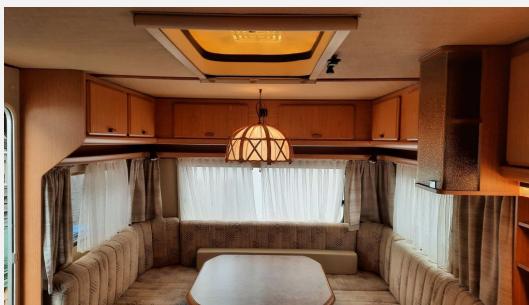

Beschreibung

Tandem, Reifen neu, 2 Vorbesitzer, Leergewicht 1320 kg, als Stand-WW zum schlafen genutzt, nicht darin gekocht, kein Hagelschaden da mit Schutzdach genutzt, Möbel nicht verrätzt, keine Haustiere, Original Ausstattung, WW ist TÜV-bis 07.2026, , Gasprüfung neu, Altersbedingte Gebrauchspuren, SAT-TV-Bildschirm vorhanden, Elgena Boiler neu, Sitzpolster und Bezüge in gutem Zustand, alle Fenster ausstellbar und mit Dunkel u. Fliegenrollos, Klappwaschbecken, Einzelbetten, Rundsitzecke, Dunstabzug, Heizung Truma 5000, Kühlschrank 230 V/12 V/Gas, Heck- leuchenträger Risse geklebt, weitere Details gerne erfragen,

Ausstattung

- Frosterfach klein, Kühlschrank bis 110 l
- Warmwasser, Warmwasserboiler

Bilder