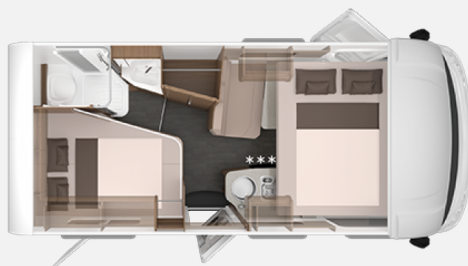

Exposé

**Knaus Van i 550 MF Nr. 3895/5**

**87.890,- €**

MwSt. ausweisbar

Fahrzeug

Grundriss

Technische Daten

<b>Anzahl der Achsen</b>	2
<b>Leistung</b>	103 KW / 140 PS
<b>km Stand</b>	20 km
<b>Umweltplakette</b>	grün
<b>Schadstoffklasse/-norm</b>	Euro 6d-final
<b>Basisfahrzeug</b>	FIAT Ducato
<b>Getriebe</b>	Schaltgetriebe
<b>Antriebsart</b>	Frontantrieb
<b>Anzahl Schlafplätze</b>	4
<b>Gesamtlänge</b>	599 cm
<b>Gesamtbreite</b>	220 cm
<b>Höhe</b>	276 cm
<b>Innenhöhe</b>	196 cm
<b>Aufbauart</b>	Integriert
<b>Masse in fahrber. Zustand</b>	2998 kg
<b>techn. zul. Gesamtmasse</b>	3500 kg
<b>Infrastruktur</b>	Küche WC
<b>Liegeflächen</b>	Hubbett (185x150) Heck (201x140/105)
<b>Sitze mit Gurt</b>	4
<b>Kraftstoff</b>	Diesel
<b>Kühlschrankvolumen</b>	98 l
<b>Wasservorrat</b>	95 l
<b>Abwassertankvolumen</b>	95 l
<b>Polster</b>	ACTIVE ROYAL
<b>Steckdosen 230V</b>	5
<b>Steckdosen USB</b>	1
<b>Farbe</b>	weiß
	Seitensitzgruppe
	Doppel-/franz. Bett, Hubbett

**Sonderausstattung:**

Einstiegstufe elektrisch  
Rahmenfenster SEITZ S7  
Einstiegsstufe Fahrerhaus, elektrisch  
Lenkrad und Schaltknäuf in Lederausführung  
Traktionshilfe „Traction Plus“, inkl. Bergabfahrhilfe  
Kraftstofftank 90 Liter  
AGUTI Sitze Premium  
230 V SCHUKO-Steckdose zusätzlich, (Küche, 1 Stück)  
USB-Steckdose (1 Stück), im Heck  
TV-Halter  
Stimmungsvolle Ambientebeleuchtung  
Markise 355 x 250 cm, weiß  
Bettverbreiterung im Fußbereich, bei F-Bett-Grundrissen  
Frontverschattung Faltpalisade, Handbedienung (von oben und unten)  
Polster: ACTIVE ROYAL  
ISOFIX-System (1 Kindersitz)  
TÜV und Zulassungspapier

**FIAT Paket – Integriert**

16" Bereifung  
Außenspiegel elektrisch einstell- und beheizbar  
Höhenverstellung für Fahrerhaussitze  
Lenkrad mit Bedienelementen für Radio

**Deluxe Türen-Paket I**

Aufbautür: KNAUS EXKLUSIV statt Komfort  
Isolierverglasung für Fahrerhausseitenfenster und -Tür  
Service-/Stauraumklappen und Garagentür/-klappe