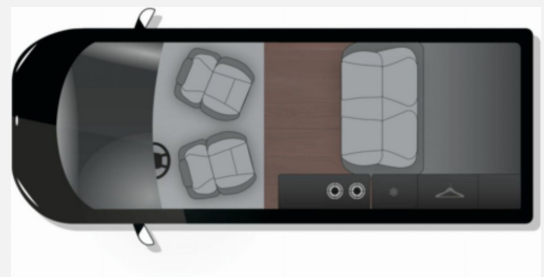

Beschreibung

- OPEL 2.0L D, 130 kW (177PS) Start/Stop 8 Stufen Automatik, Euro 6d mit Auflastung 3100 kg
- Feststellbremse elektrisch
- Xenon Scheinwerfer mit LED Tagfahrlicht
- Schlüsselloses Schließ- und Startsystem "Keyless Open & Start"
- IntelliGrip (Adaptives Traktionssystem) mit 5 wählbaren Modi
- Perla-Schwarz Metallic
- Panorama-View Aufstelldach in Wagenfarbe
- 16L Kühlbox im Heckschrank
- Standheizung mit Wandbedienpanel
- Schwanenhalsleuchten mit USB Anschluss

Im Internet gemachte Angaben sind unverbindlich und stellen keine zugesicherten Eigenschaften dar.

Der Verkäufer haftet nicht für Irrtümer, Eingabefehler und Daten , Übermittlungsfehler. Änderungen und Zwischenverkauf vorbehalten.

www.duerrwang.de

Irrtümer und Änderungen vorbehalten

Ausstattung

- Lederlenkrad, Servolenkung, Rußpartikelfilter
- Radio, Radio DAB

Irrtümer und Änderungen vorbehalten

Bilder

Verkäufer

Dürrwang GmbH & co KG
Herr Team Fahrzeugverkauf
Gneisenaualle 15
44329 Dortmund

☎ 0231 9411650

☎ 0231 94116525

✉ info@duerrwang.de