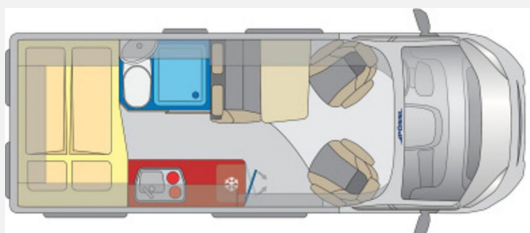

Ausstattung

- Pakete (Autark-Paket)
- Lederlenkrad, Regensensor, Servolenkung, Tempomat, Multifunktionslenkrad, Zentralverriegelung, Rußpartikelfilter
- Heckgarage
- Lichtsensor
- WC, Bettverbreiterung

Irrtümer und Änderungen vorbehalten

Bilder

Verkäufer

Zum Windpark 10
Vermietung Ostsee Campingpartner
Zum Windpark 10
23738 Lensahn

☎ 04363 9030966

FAX 04363 903091

✉ anfrage@ostseecampingpartner.de