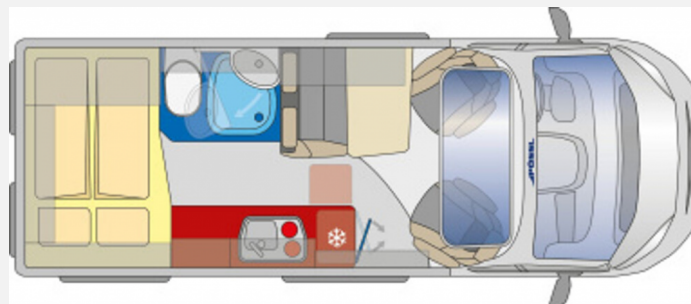

Exposé

Pössl Summit Prime 600 Citroen 165PS

64.500,- €

MwSt. ausweisbar

Fahrzeug

Grundriss

Technische Daten

Modell-/Baujahr	2023
Leistung	121 KW / 165 PS
Schadstoffklasse/-norm	Euro 6d
Basisfahrzeug	Citroen Jumper
Motordetails	2,2 l BlueHDI
Getriebe	Schaltgetriebe
Anzahl Schlafplätze	2
Gesamtlänge	599 cm
Gesamtbreite	205 cm
Höhe	258 cm
Aufbauart	Campervan
Masse in fahrber. Zustand	2813 kg
techn. zul. Gesamtmasse	3500 kg
Zuladung	687 kg
Sitze mit Gurt	4
Radstand	404 cm
Anhängerlast (gebremst)	2500 kg
Anhängerlast (ungebremst)	750 kg
Kraftstoff	Diesel
Heizung	Truma Combi 4
Kühlschrankvolumen	100.00 l
Gefriervolumen	8.00 l
Wasservorrat	100 l
Abwassertankvolumen	100 l
Ladegerät	16.00 A
Batterie	95.00 Ah
Polster	Mindoro
Steckdosen 230V	3
	Doppel-/franz. Bett