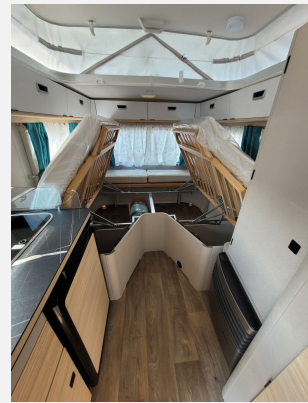

Exposé

Hymer Eriba Touring 542

32.500,- €

MwSt. ausweisbar

Fahrzeug

Grundriss

Technische Daten

| | |
|----------------------------------|--------------|
| Modell-/Baujahr | 2024 |
| Anzahl Schlafplätze | 3 |
| Gesamtlänge | 599 cm |
| Gesamtbreite | 210 cm |
| Höhe | 227 cm |
| Umlaufmaß | 730 cm |
| Aufbaulänge | 471 cm |
| Masse in fahrber. Zustand | 1035 kg |
| techn. zul. Gesamtmasse | 1400 kg |
| Zuladung | 365 kg |
| Heizung | Truma 3,5 kW |
| Kühlschrankvolumen | 81.00 l |
| Gefriervolumen | 10.00 l |
| Wasservorrat | 24 l |
| Polster | Harbour Blue |
| Steckdosen 230V | 3 |
| | Einzelbett |

Beschreibung

- Auflastung auf 1.400 kg
- Harbour Blue Edition (Seitenwände, Bug und Heck in Glattblech, Farbe White Harbour Blue, Stoffkombination Orlando für Ausstattungslinie Urban, Möbeldekor Tindari, Chrompaket mit Außenbauteilen in Chrom und Radlaufblende sowie Rückleuchten in Retrodesign, Leichtmetallfelgen ERIBA 5-Stern-Doppelspeiche, anthrazit, Steinschlagschutzblech, Bumper aus Edelstahl, Ambientelicht XL mit indirektem Licht oberhalb der Dachstauschränke und zwei zusätzliche ERIBA Multifunktions-Akkuleuchten, 2 Kissen mit Bezug)

Irrtümer und Änderungen vorbehalten

Ausstattung

- Antischlingerkupplung
- GFK-Dach
- WC

Irrtümer und Änderungen vorbehalten

Bilder

Freizeitmobile ERDMANN

Verkäufer

Freizeitmobile Erdmann
Herr Bodo Erdmann
Hellfelder Str. 07
17039 Trollenhagen/ Hellfeld