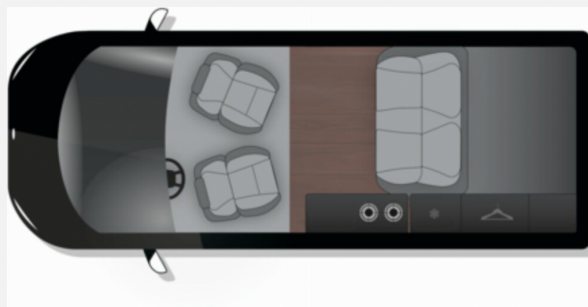

Exposé

Crosscamp Opel Flex

55.900,- €

MwSt. ausweisbar

Fahrzeug

Grundriss

Technische Daten

Modell-/Baujahr	2023
Leistung	130 KW / 177 PS
Schadstoffklasse/-norm	Euro 6d
Basisfahrzeug	Opel Zafira Life
Motordetails	4-Zylinder-OHC
Getriebe	Automatik
Anzahl Schlafplätze	4
Gesamtlänge	495 cm
Gesamtbreite	220 cm
Aufbauart	Campervan
Aufbaulänge	495 cm
Masse in fahrber. Zustand	2477 kg
techn. zul. Gesamtmasse	3100 kg
Zuladung	623 kg
Sitze mit Gurt	5
Anhängerlast (gebremst)	1900 kg
Kraftstoff	Diesel
Heizung	Diesel
Polster	Blue Cran
Steckdosen 230V	2
Steckdosen 12V	4

Beschreibung

- OPEL 2.0L D, 130 kW (177PS) Start/Stop 8 Stufen Automatik, Euro 6d mit Auflastung 3100 kg
- Feststellbremse elektrisch
- Xenon Scheinwerfer mit LED Tagfahrlicht
- Schlüsselloses Schließ- und Startsystem "Keyless Open & Start"
- IntelliGrip (Adaptives Traktionssystem) mit 5 wählbaren Modi
- Anhängerkupplung, abnehmbar
- Night Paket (Panorama-View Aufstelldach schwarz, Außenspiegelgehäuse und Seitenschutzleisten in Hochglanzschwarz)
- 16L Kühlbox im Heckschrank
- Standheizung mit Wandbedienpanel
- Schwanenhalsleuchten mit USB Anschluss
- Gasabsperrentil Butangasflaschen
- *Im Internet gemachte Angaben sind unverbindlich und stellen keine zugesicherten Eigenschaften dar. Der Verkäufer haftet nicht für Irrtümer, Eingabefehler und Daten , Übermittlungsfehler. Änderungen und Zwischenverkauf vorbehalten.*