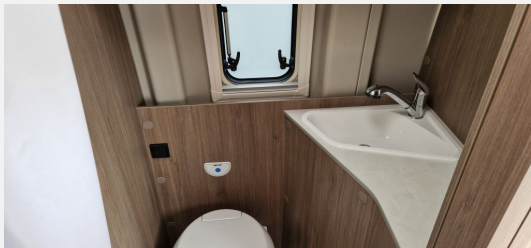

CARAVANING SEIT 1982

- Verkauf
- Vermietung
- Service
- Zubehör

Seit über 40 Jahren - alles rund um Caravanning bei Nordhessens Profi.

BECKER
Dörnbergstr. 15-17 · 34233 Fülkdatal
wohnwagen-becker.de

WATER CARAVANING
WITTEL CASSEL
Ab hier Nordhessens