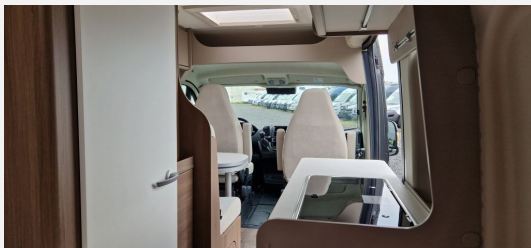

CARAVANING SEIT 1982

- Verkauf
- Vermietung
- Service
- Zubehör

Seit über 40 Jahren - alles rund um Caravanning bei Nordhessens Profi.

BECKER
Dörnbergstr. 15-17 · 34233 Fülkdatal
wohnwagen-becker.de

WATER CARAVANING
WITTEL CASSEL
Ab hier Nordhessens