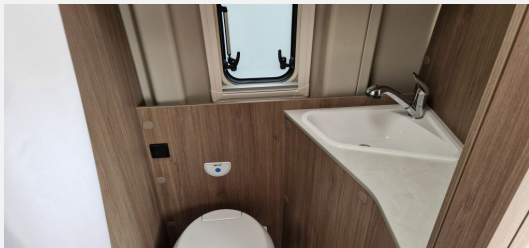

CARAVANING SEIT 1982

- Verkauf
- Vermietung
- Service
- Zubehör

Seit über 40 Jahren - alles rund um Caravanning bei Nordhessens Profi.

BECKER
Dörnbergstr. 15-17 · 34233 Fuhratal
wohnwagen-becker.de

Ab hier Nordhessens