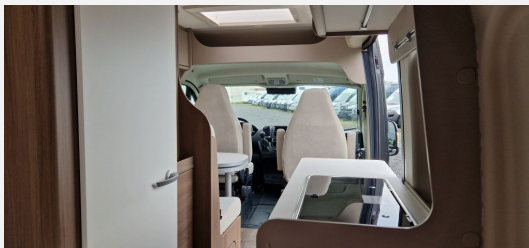

CARAVANING SEIT 1982

- Verkauf
- Vermietung
- Service
- Zubehör

Seit über 40 Jahren - alles rund um Caravanning bei Nordhessens Profi.

BECKER
Dörnbergstr. 15-17 · 34233 Fuhratal
wohnwagen-becker.de

Ab hier Nordhessens