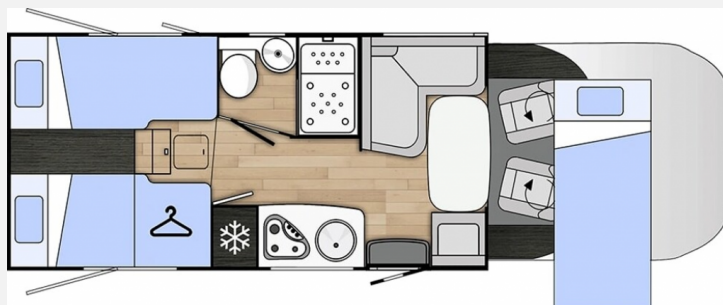

Exposé

Benimar Mileo M261

94.145,- €

MwSt. ausweisbar

Fahrzeug

Grundriss

Technische Daten

Modell-/Baujahr	2024
Leistung	132 KW / 180 PS
Schadstoffklasse/-norm	Euro 6d
Basisfahrzeug	Fiat Ducato
Motordetails	2,2 l MultiJet
Getriebe	Automatik
Anzahl Schlafplätze	4
Gesamtlänge	699 cm
Gesamtbreite	230 cm
Höhe	289 cm
Aufbauart	Teilintegriert
Masse in fahrber. Zustand	3009 kg
techn. zul. Gesamtmasse	3500 kg
Zuladung	491 kg
Sitze mit Gurt	4
Radstand	380 cm
Anhängerlast (gebremst)	2000 kg
Kraftstoff	Diesel
Heizung	Truma Combi 6E
Kühlschrankvolumen	140.00 l
Wasservorrat	100 l
Abwassertankvolumen	105 l
Polster	Verona
	Einzelbett, Alkoven/Hubbett