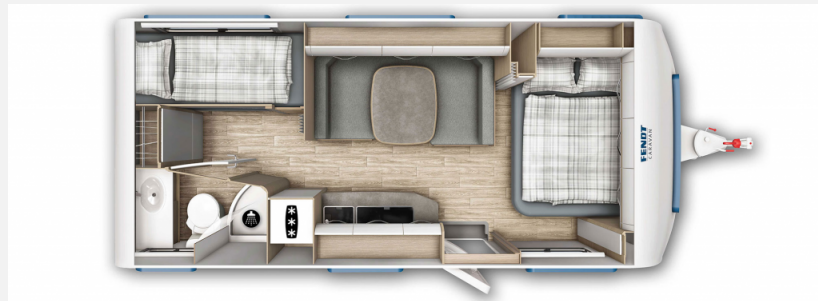

Exposé

Fendt Bianco Activ 560 SKM >>>Sommerende-Deal

31.900,- €

MwSt. ausweisbar

Fahrzeug

Grundriss

Technische Daten

Modell-/Baujahr	2024, 2024
Anzahl Schlafplätze	5
Gesamtlänge	772 cm
Gesamtbreite	250 cm
Höhe	266 cm
Innenhöhe	198 cm
Umlaufmaß	1029 cm
Aufbaulänge	657 cm
Masse in fahrber. Zustand	1538 kg
techn. zul. Gesamtmasse	1700 kg
Infrastruktur	WC
Liegeflächen	Bug (140x200) Seite (110/117x200) Heck (75 x 192) Etagenbett (75 x 190)
Heizung	Truma Combi 6
Kühlschrankvolumen	133 l
Gefriervolumen	3 l
Wasservorrat	24 l
	Doppel-/franz. Bett, Einzelbett, Etagenbett

Beschreibung

Stoffausführung Almeria
Auflastung 2.000 kg inkl. LM-Felgen in schwarz
Fliegengitter Tür,
Dekopaket,
Spannbettuch Elfenbein für franz. Bett und Etagenbetten
VZ-Steckdose
TV-Halter Sky
zul. Gesamtgewicht 2.000 kg
Messe-/Ausstellungsfahrzeug Modell 2024
Irrtümer und Änderungen vorbehalten