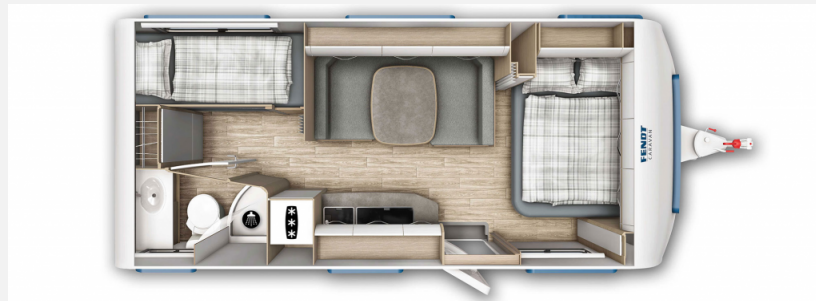

Exposé

Fendt Bianco Activ 560 SKM Auflastung 2.000 kg

33.900,- €

MwSt. ausweisbar

Fahrzeug

Grundriss

Technische Daten

Modell-/Baujahr	2024, 2024
Anzahl Schlafplätze	5
Gesamtlänge	772 cm
Gesamtbreite	250 cm
Höhe	266 cm
Innenhöhe	198 cm
Umlaufmaß	1029 cm
Aufbaulänge	657 cm
Masse in fahrber. Zustand	1538 kg
techn. zul. Gesamtmasse	1700 kg
Infrastruktur	WC
Liegeflächen	Bug (140 x 200) Seite (110/117 x 200) Heck (75 x 192) Etagenbett (75 x 190)
Heizung	Truma Combi 6
Kühlschrankvolumen	133 l
Gefriervolumen	3 l
Wasservorrat	24 l
	Doppel-/franz. Bett, Einzelbett, Etagenbett

Beschreibung

Stoffausführung Almeria
Auflastung 2.000 kg inkl. LM-Felgen in schwarz
Fliegengitter Tür,
Dekopaket,
Spannbettuch Elfenbein für franz. Bett und Etagenbetten
VZ-Steckdose
TV-Halter Sky
zul. Gesamtgewicht 2.000 kg
Messe-/Ausstellungsfahrzeug Modell 2024
Irrtümer und Änderungen vorbehalten